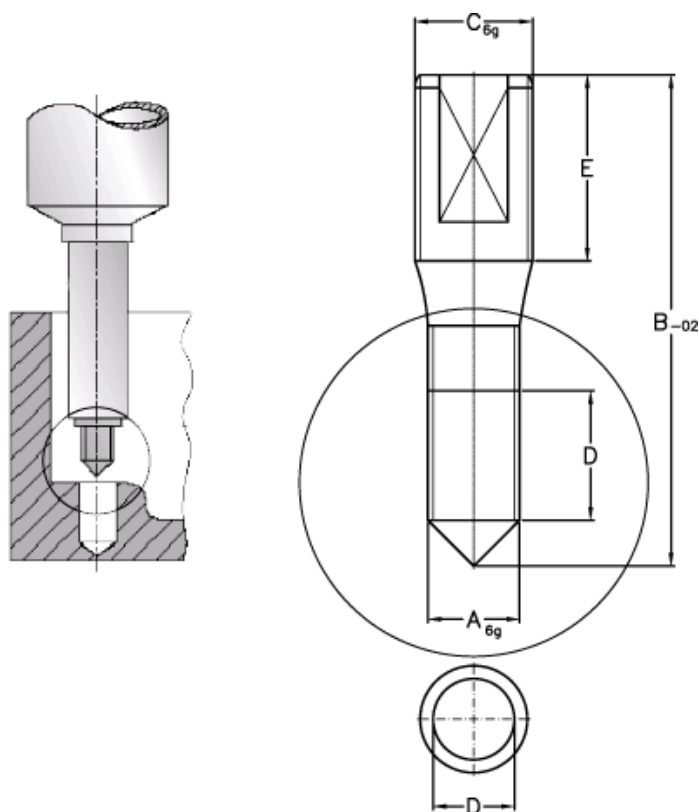

Varenummer: 12621000060710
Beskrivelse: Gevinstift 621 000 060.710
For M6

Mål

A = M6
B = 92.0
C = M8
D = 12.1
E = 20